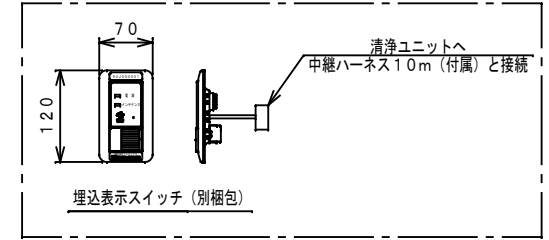

上面

埋込表示スイッチ (別梱包)

正面

側面

アフターフィルタ

背面

重量 約15.0kg

△	埋込表示スイッチに追記	2022.12.27	老沼
△	メンテナンス寸法実寸に修正	2022.8.6	老沼
△	運転ランプ削除	2022.6.10	老沼
△	埋込表示スイッチ追加、寸法変更	2022.6.9	老沼
来歴	訂正内容	日付	担当