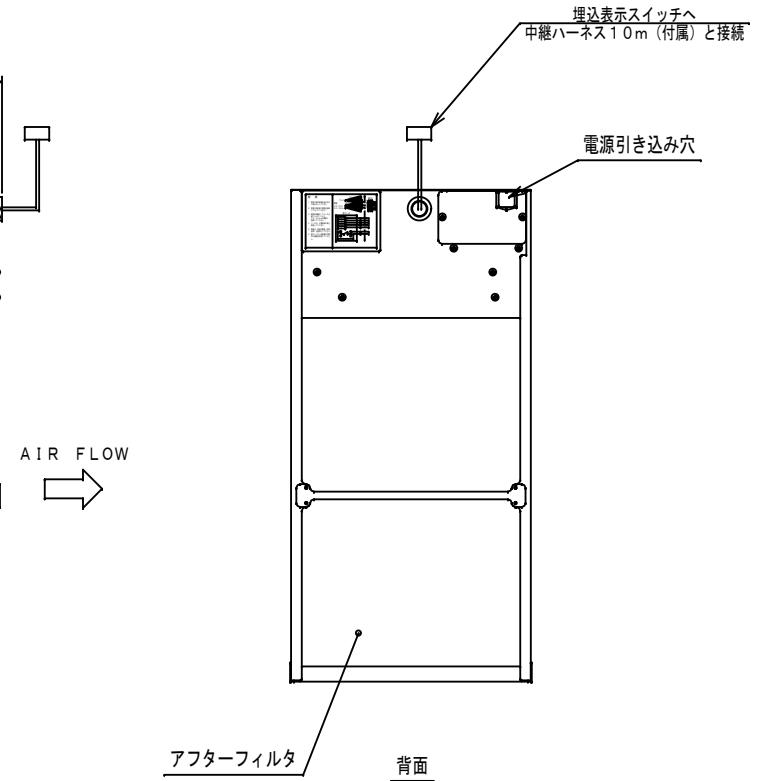

上面

埋込表示スイッチ (別梱包)

正面

側面

アフターフィルタ

背面

重量 約15.0kg

△	埋込表示スイッチに追記	2022.12.27	老沼
△	メンテナンス寸法実寸に修正	2022.8.6	老沼
△	運転ランプ削除	2022.6.10	老沼
△	埋込表示スイッチ追加、寸法変更	2022.6.9	老沼
来歴	訂正内容	日付	担当

図法	図	尺度	1/7	日付	2022 6/8	製品名	EPBMF11J
承認	浦田	検図	野口	設計	老沼	製図	老沼
						名称	電子式全館空気清浄ユニット
TORneX Inc. 株式会社 トルネックス						図番	21-A4950F