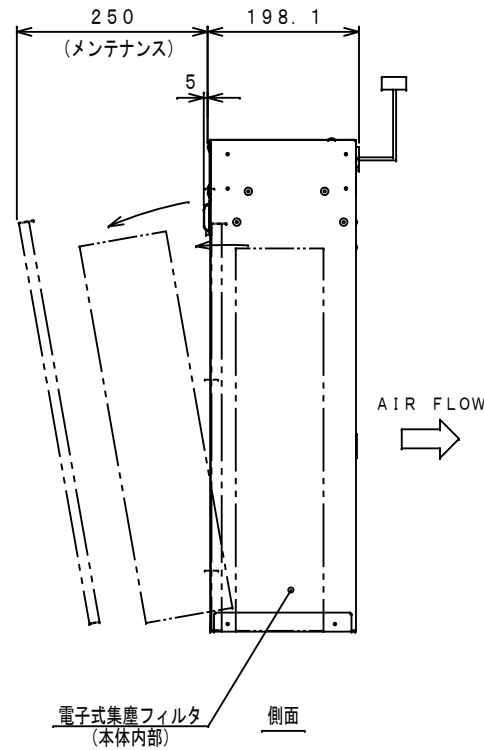

上面

埋込表示スイッチ (別梱包)

正面

側面

アフターフィルタ

背面

重量 約15.0kg

△	埋込表示スイッチに追記	2022.12.27	老沼
△	メンテナンス寸法実寸に修正	2022.8.6	老沼
△	運転ランプ削除	2022.6.10	老沼
△	埋込表示スイッチ追加、寸法変更	2022.6.9	老沼
来歴	訂正内容	日付	担当