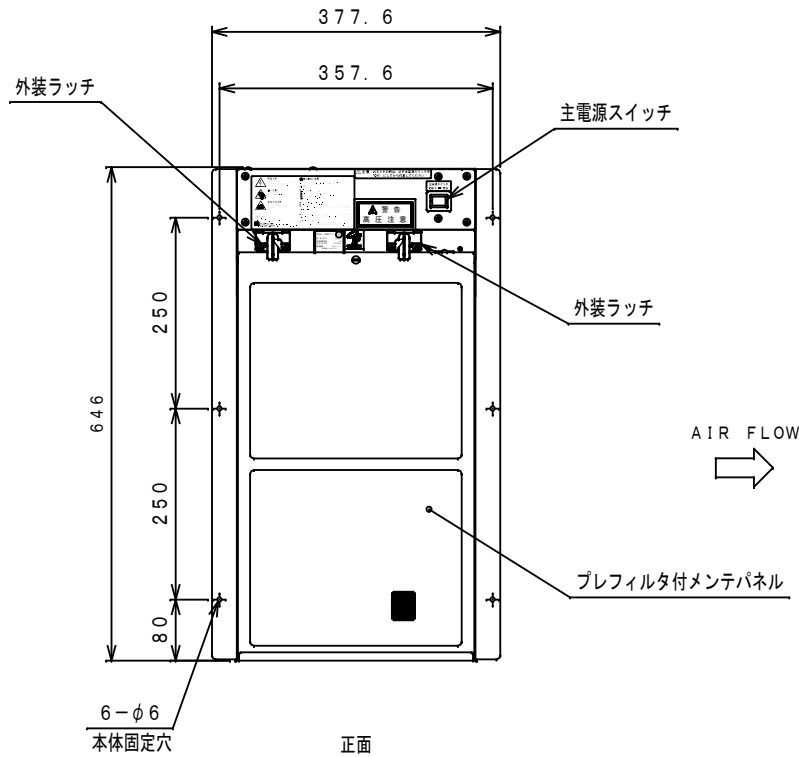

上面

埋込表示スイッチ (別梱包)

正面

側面

アフターフィルタ

背面

重量 約15.0kg

△	埋込表示スイッチに追記	2022.12.27	老沼
△	メンテナンス寸法実寸に修正	2022.8.6	老沼
△	運転ランプ削除	2022.6.10	老沼
△	埋込表示スイッチ追加、寸法変更	2022.6.9	老沼
来歴	訂正内容	日付	担当

図法	図	尺度	1/7	日付	2022 6/8	製品名	EPBMF11J
承認	浦田	検図	野口	設計	老沼	製図	老沼
						名称	電子式全館空気清浄ユニット
TORneX Inc. 株式会社 トルネックス						図番	21-A4950F